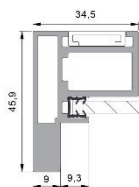

Maße und Gewicht

max. Türbreite: 620mm

max. Türhöhe: 2500mm

max. Gewicht: 20kg

Öffnungswinkel

100°

Öffnungswinkel

105°

Profilabmessungen mit Griffprofil

Profilansicht rundum: 18,3mm

Profiltiefe: 45,9mm

Profilbreite gesamt: 34,5mm

Profilabmessungen RPS 29

Profilansicht rundum: 8,8mm

Profiltiefe: 29mm

Profilbreite gesamt: 24mm

Maßsystem

Standardtürgröße: B 300-620mm x H 2000-2500mm

min. Türgröße: B 300mm x H 323mm

max. Türgröße: B 620mm x H 2500mm

max. Türgewicht: 20kg

Auf- und Minderpreise	
Türgrößen	
Türhöhen 1350-2000mm	-10%
Türhöhen 900-1350mm	-20%
Türhöhen 323-900mm	-30%
Profilfarben	
dunkelbronze eloxiert C34.0	0
schwarz eloxiert C8.0	0
Sonderfarben	auf Anfrage
Griffvarianten	
Quader Hohlkehle	0