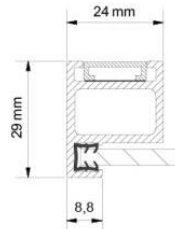

Maße und Gewicht

max. Türbreite: 620mm

max. Türhöhe: 2500mm

max. Gewicht: 20kg

Öffnungswinkel

100°

Öffnungswinkel

105°

Profilabmessungen mit Griffprofil

Profilansicht rundum: 18,3mm

Profiltiefe: 45,9mm

Profilbreite gesamt: 34,5mm

Profilabmessungen RPS 29

Profilansicht rundum: 8,8mm

Profiltiefe: 29mm

Profilbreite gesamt: 24mm

Profilabmessungen ohne Griffprofil

Profilansicht rundum: 8,8mm

Profiltiefe: 30mm

Profilbreite gesamt: 25mm

Profilabmessungen mit RPS 22,5

Profilansicht rundum: 1,8mm

Profiltiefe: 22,5

Profilbreite gesamt: 24mm

Maßsystem

Standardtürgröße: B 300-620mm x H 2000-2500mm

min. Türgröße: B 300mm x H 323mm

max. Türgröße: B 620mm x H 2500mm

max. Türgewicht: 20kg

Auf- und Minderpreise	
Türgrößen	
Türhöhen 1350-2000mm	-10%
Türhöhen 900-1350mm	-20%
Türhöhen 323-900mm	-30%
Profilfarben	
dunkelbronze eloxiert C34.0	0
schwarz eloxiert C8.0	0
Sonderfarben	auf Anfrage
Griffvarianten	
Quader Hohlkehle	0