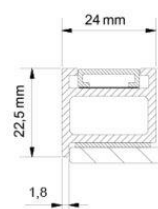

Profilabmessungen mit Griffprofil

Profilansicht rundum: 18,3mm

Profiltiefe: 45,9mm

Profilbreite gesamt: 34,5mm

Profilabmessungen RPS 29

Profilansicht rundum: 8,8mm

Profiltiefe: 29mm

Profilbreite gesamt: 24mm

Profilabmessungen ohne Griffprofil

Profilansicht rundum: 8,8mm

Profiltiefe: 30mm

Profilbreite gesamt: 25mm

Profilabmessungen mit RPS 22,5

Profilansicht rundum: 1,8mm

Profiltiefe: 22,5

Profilbreite gesamt: 24mm

Maßsystem

Standardtürgröße: B 300-620mm x H 2000-2500mm

min. Türgröße: B 300mm x H 900mm

max. Türgröße: B 620mm x H 3000mm

max. Türgewicht: 30kg

Auf- und Minderpreise	
Türgrößen	
Türhöhen über 2500mm	15%
Türhöhen unter 2000mm	-10%
Profilfarben	
dunkelbronze eloxiert C34.0	0
schwarz eloxiert C8.0	0
Sonderfarben	auf Anfrage
Griffvarianten	
ohne Griff	0
mit Griffprofil	0
Quader Hohlkehle	0

Maßsystem

Standardtürgröße: B 300-620mm x H 2000-2500mm

min. Türgröße: B 300mm x H 323mm

max. Türgröße: B 620mm x H 2500mm

max. Türgewicht: 20kg

Auf- und Minderpreise	
Türgrößen	
Türhöhen 1350-2000mm	-10%
Türhöhen 900-1350mm	-20%
Türhöhen 323-900mm	-30%
Profilfarben	
dunkelbronze eloxiert C34.0	0
schwarz eloxiert C8.0	0
Sonderfarben	auf Anfrage
Griffvarianten	
Quader Hohlkehle	0