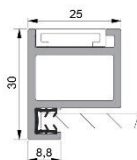

Maße und Gewicht

max. Türbreite: 620mm

max. Türhöhe: 2500mm

max. Gewicht: 20kg

Öffnungswinkel

100°

Öffnungswinkel

105°

Profilabmessungen mit Griffprofil

Profilansicht rundum: 18,3mm

Profiltiefe: 45,9mm

Profilbreite gesamt: 34,5mm

Profilabmessungen RPS 29

Profilansicht rundum: 8,8mm

Profiltiefe: 29mm

Profilbreite gesamt: 24mm

Profilabmessungen ohne Griffprofil

Profilansicht rundum: 8,8mm

Profiltiefe: 30mm

Profilbreite gesamt: 25mm

Profilabmessungen mit RPS 22,5

Profilansicht rundum: 1,8mm

Profiltiefe: 22,5

Profilbreite gesamt: 24mm

Maßsystem

Standardtürgröße: B 300-620mm x H 2000-2500mm

min. Türgröße: B 300mm x H 323mm

max. Türgröße: B 620mm x H 2500mm

max. Türgewicht: 20kg

Auf- und Minderpreise	
Türgrößen	
Türhöhen 1350-2000mm	-10%
Türhöhen 900-1350mm	-20%
Türhöhen 323-900mm	-30%
Profilfarben	
dunkelbronze eloxiert C34.0	0
schwarz eloxiert C8.0	0
Sonderfarben	auf Anfrage
Griffvarianten	
Quader Hohlkehle	0